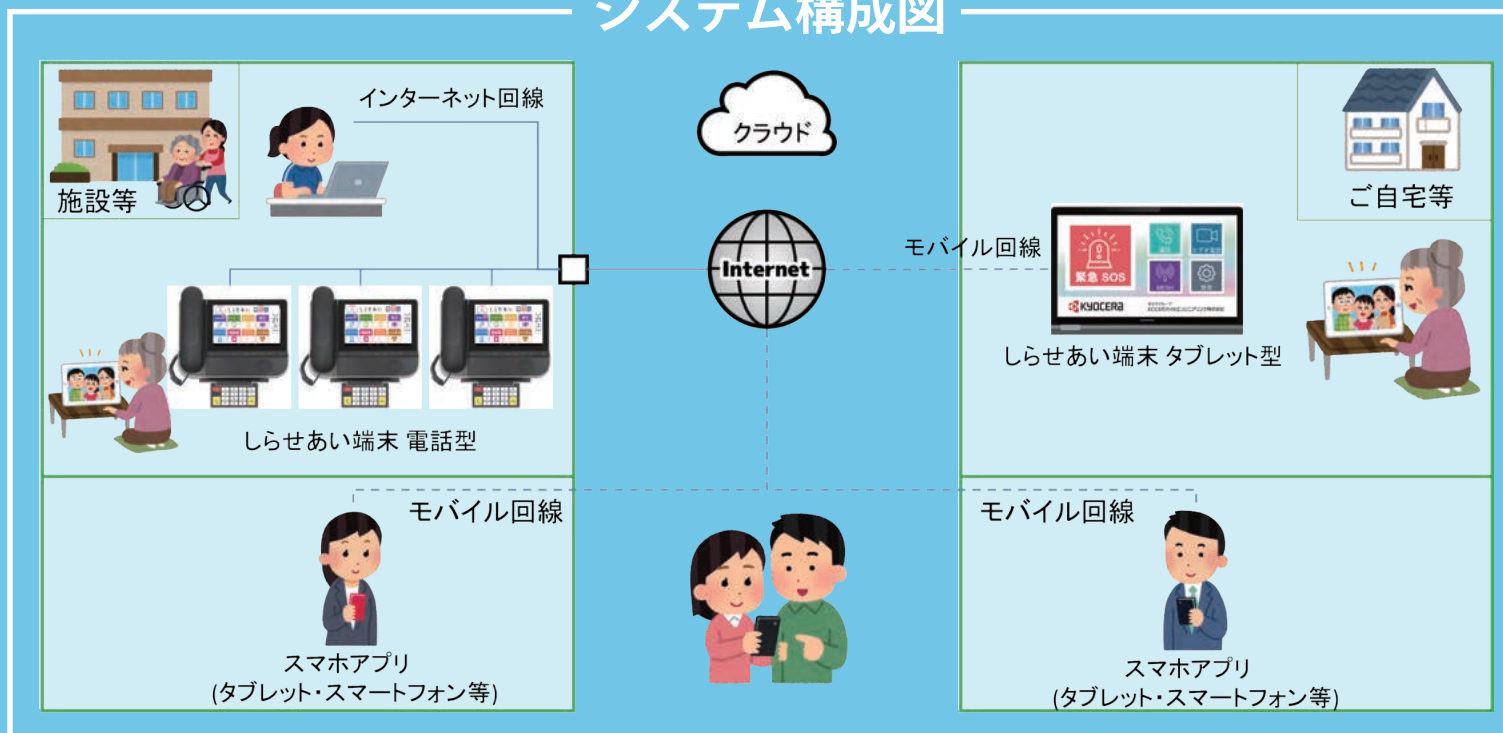

高齢者からの SOS/呼びかけ スムーズに

シンプルな画面設計！

ネット環境が無くても利用可能！

遠隔介護ソリューション

電話型 + 物理ボタンでより親しみやすく
安定感に優れています

馴染みのある 受話器を使って 家族とのテレビ電話も 簡単に通話可能！

システム構成図

施設のお知らせを
家族も**スマホアプリ**で共有できます！

機器諸元

	KCCAST-SHP-8088	Lenovo Yoga Smart Tab (参考)
機種		
重量 (g)	約 1846g	約 580g
サイズ(W×D×H)mm	約 252×167×204	約 242×166×24 (最厚部)
ディスプレイ	7.0型TFTLCD (800×480ドット)	10.1型ワイドIPS (1920×1200ドット)
電源	ACアダプタ POE対応	ACアダプタ
通信機能	LAN(10/100/1000Base-Tx)	WIFI (802.11a/b/g/n/ac (5GHz/2.4GHz)) Bluetooth (v4.2) NFC 無し
通信方式	—	SIMモデル